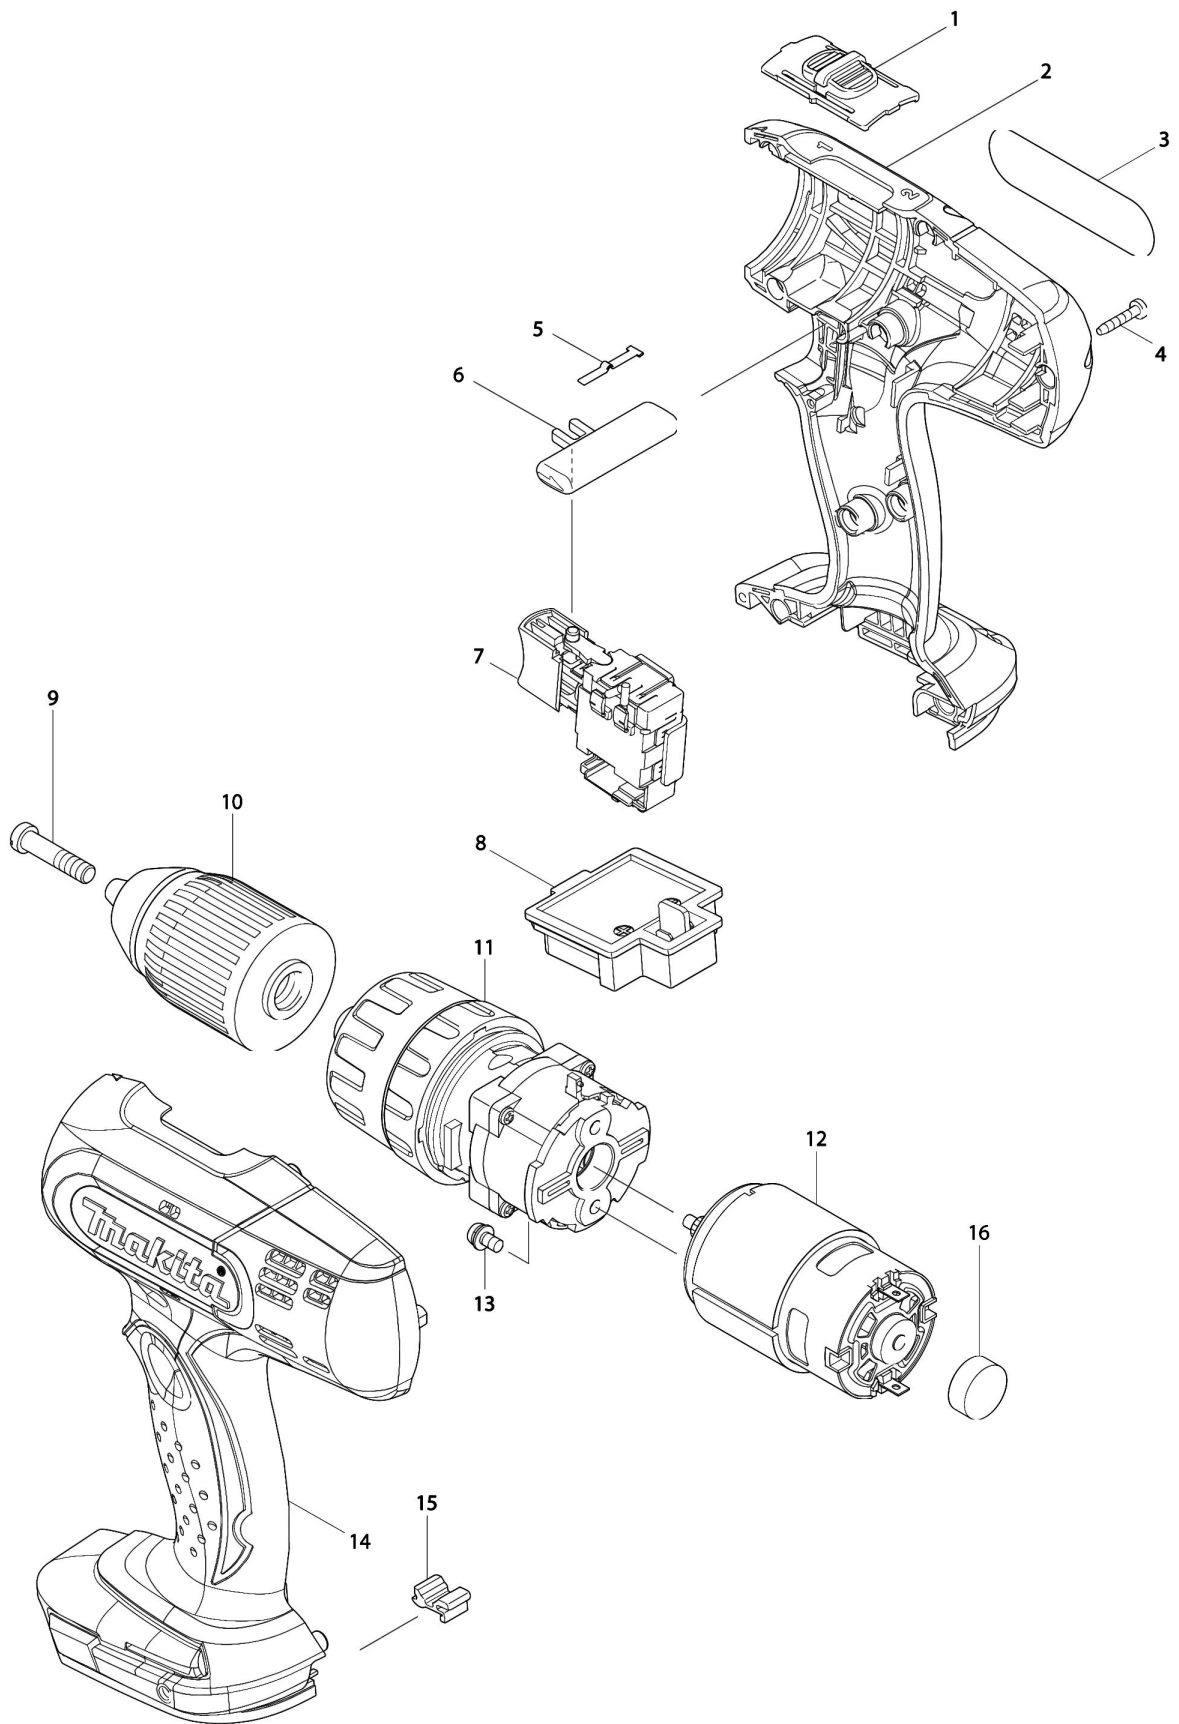

# Partdrawing for DHP453Z - Klopboor-/schroefmachine

# Partdrawing for DHP453Z - Klopboor-/schroefmachine

<b>Nr.</b>	<b>Part nr.</b>	<b>Name</b>
001	125310-5	H/L Toerenschuif Bdf440
001A	231433-0	Drukveer 4Mm
002	187363-2	Motorhuisset Bdf/Bhp453(3 Con)
002A	263005-3	Rubber Pen 6 AC320H P
003	815J03-9	Naamplaat Dhp453
004	266429-2	Tapschroef 3X16 P
005	232182-2	Bladveer 6204Dwa
006	419250-0	L/R Schuif Bdf441
007	632A23-2	Schakelaar Bdf/Bhp453(3 Cont.)
008	643852-2	Aansluitunit 18V (3 Cont.)
009	251468-5	Boorkopschroef M6X22Mm Li
010	766004-9	Boorkop snelspan 1,5-13 mm
011	125485-0	Tandwielset Bhp453
012	629937-8	Motor 18,0V Bdf/Bhp453 A
013	911109-2	Schroef 4X8
014	187363-2	Motorhuisset Bdf/Bhp453(3 Con)
014A	263005-3	Rubber Pen 6 AC320H P
015	424476-1	Dempings Vilt Bhr242 A
016	421940-3	Kap Dbp181D